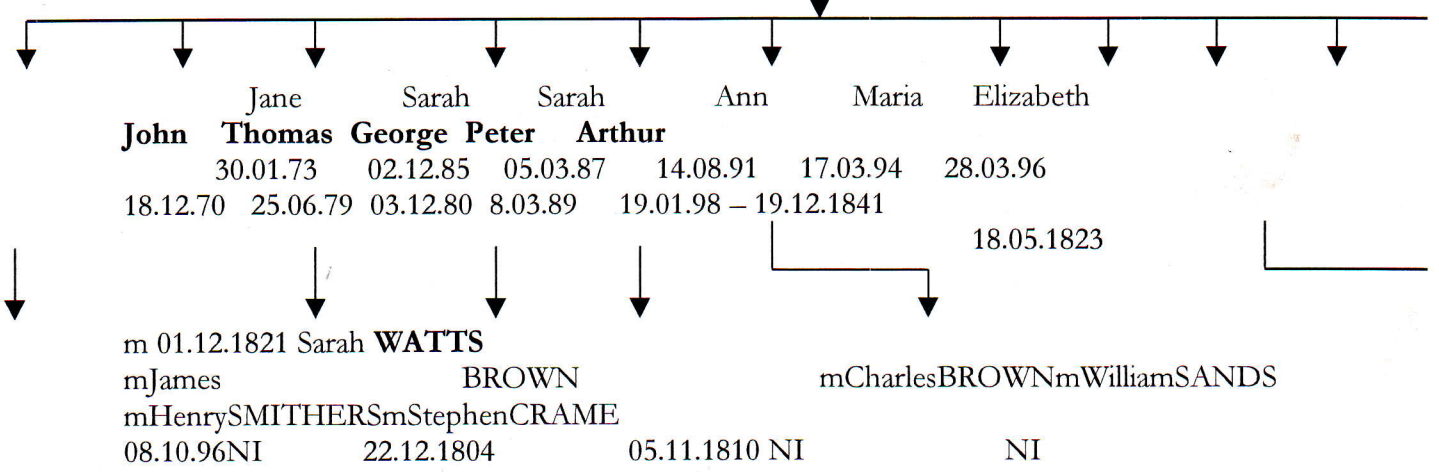

B. HOBART

1744 **James** Goddard m 22.10 1773, Yateley, Jane **WILLIAMS**