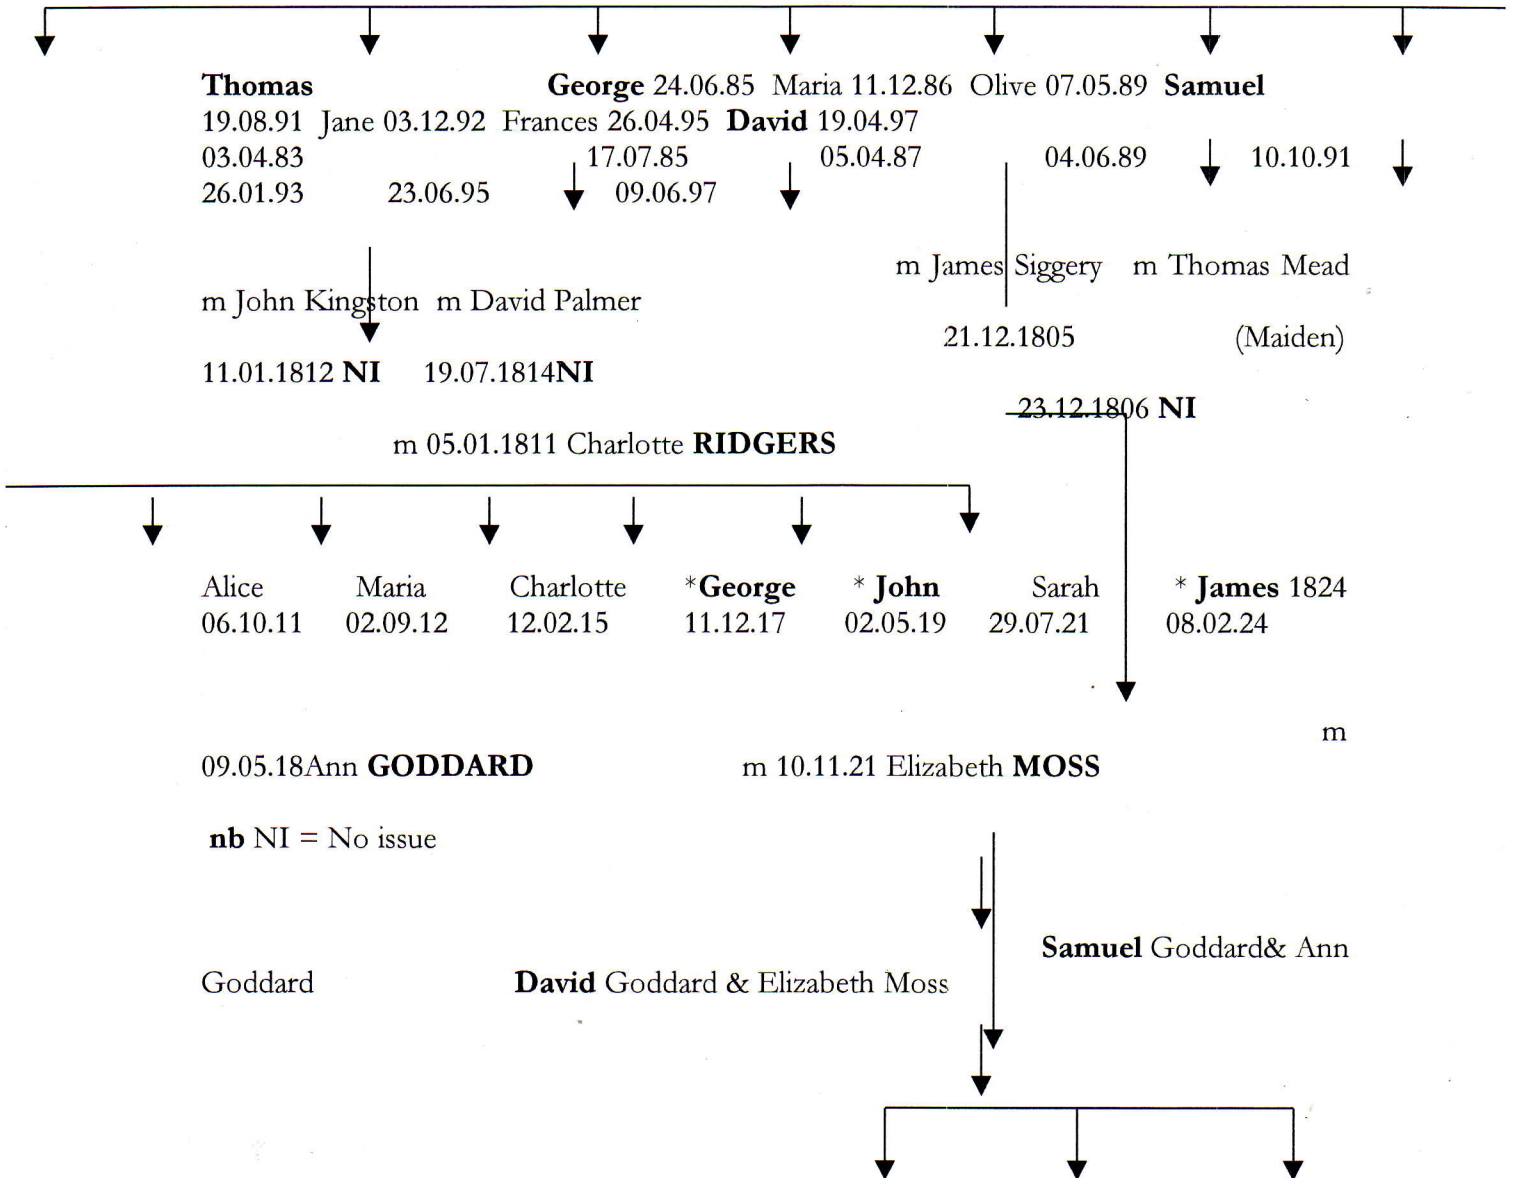

m Charlotte ? c1862

Edwin m 22.02.08 Ivy E RIDGERS c1887/8

4 Children - below

See separate sheet for descendants of Edwin & Ivy GODDARD

Peter WARNER & Edith 'May' GODDARD  
Ernest Goddard & Colleen ACHARD

*E HOBANT*

(20.11.08) **John Goddard** m21.12.1737 Yateley, Hants to Anne **SMITHERS** (07.08.1715)

(03.08.1739) **John Goddard** m17.11.1765 Elizabeth **WILLIAMS** (d 18.09.71) \* See separate sheet for Thomas et al

**John Goddard** bapt 13.09.1771

02.05.1781 Sarah **MARLOW** (13.02.53)

03.08.1739 **John Goddard** remarried

\* Thomas 1820

\*George 1825 Samuel

11.06.37

Peter McALLISTER

B. HOBART

**Arthur** Goddard & Sarah Watts.

19.07.35 18.06.37 06.10.39 14.08.42      24.02.1822 08.02.24 24.06.26 28.09.28 17.10.30 26.05.33

m Elizabeth **SEWRY**  
 See separate sheet for descendants of James Goddard & Elizabeth Sewry