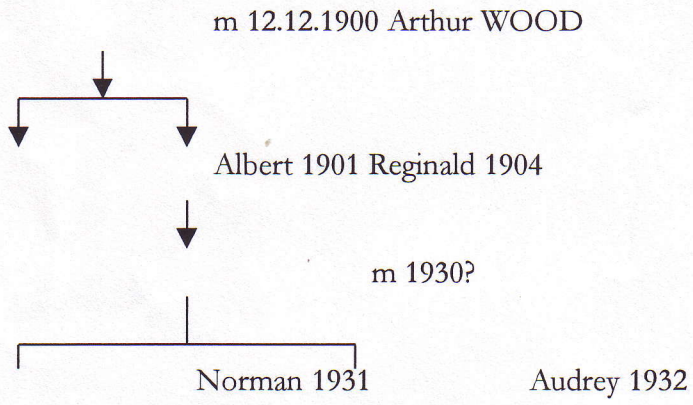

**John Goddard** bapt 13.09.1771

02.05.1781 Sarah **MARLOW** (13.02.53)

03.08.1739 **John Goddard** remarried

\* Thomas 1820

\*George 1825 Samuel

11.06.37

Peter McALLISTER

B. HOBART

**Arthur** Goddard & Sarah Watts.

19.07.35 18.06.37 06.10.39 14.08.42      24.02.1822 08.02.24 24.06.26 28.09.28 17.10.30 26.05.33

m Elizabeth **SEWRY**  
 See separate sheet for descendants of James Goddard & Elizabeth Sewry