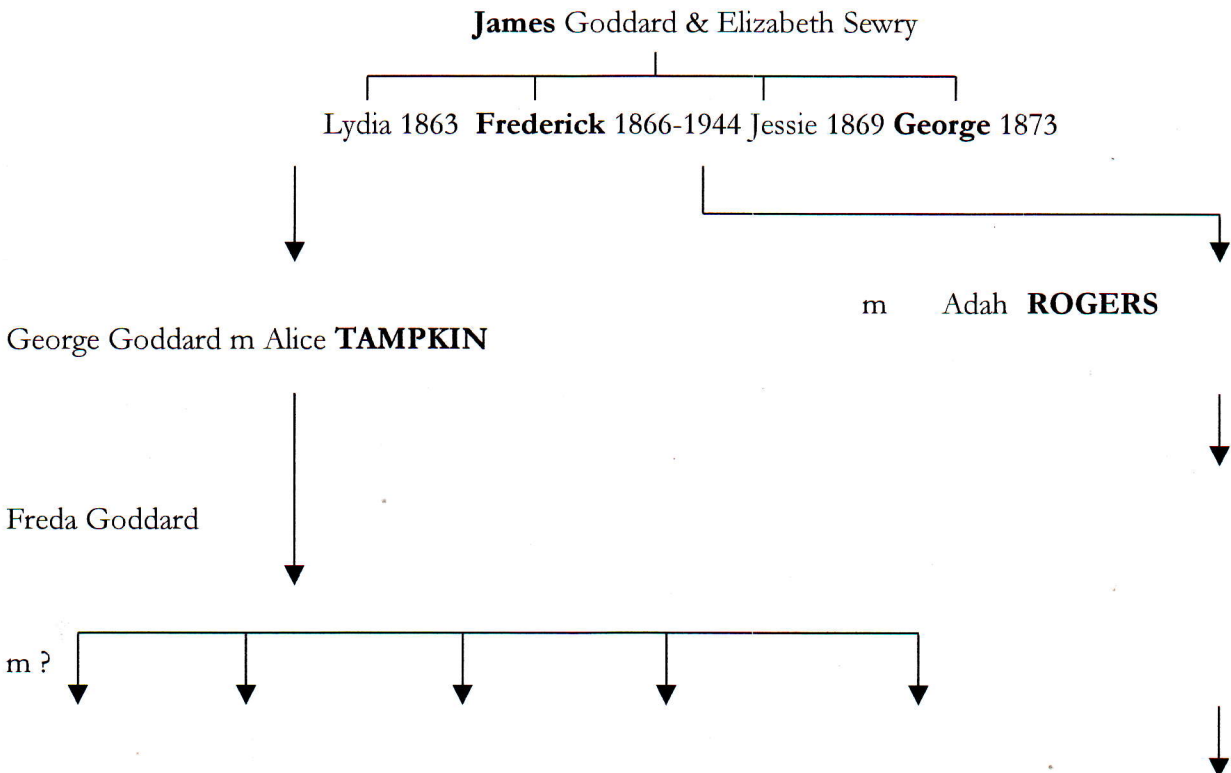

**John Goddard** bapt 13.09.1771

02.05.1781 Sarah **MARLOW** (13.02.53)

03.08.1739 **John Goddard** remarried

\* Thomas 1820

\*George 1825 Samuel

11.06.37

Peter McALLISTER

B. HOBART

1744 **James** Goddard m 22.10 1773, Yateley, Jane **WILLIAMS**

**RIDGERS**

**John** Goddard m 30.01.1802 Harriet

10 Children from union

See separate sheet

See separate sheet for descendants of Arthur Goddard & Sarah Watts and for James Goddard & Martha Giles

**Arthur** Goddard & Sarah Watts.

19.07.35 18.06.37 06.10.39 14.08.42      24.02.1822 08.02.24 24.06.26 28.09.28 17.10.30 26.05.33

m Elizabeth **SEWRY**  
 See separate sheet for descendants of James Goddard & Elizabeth Sewry