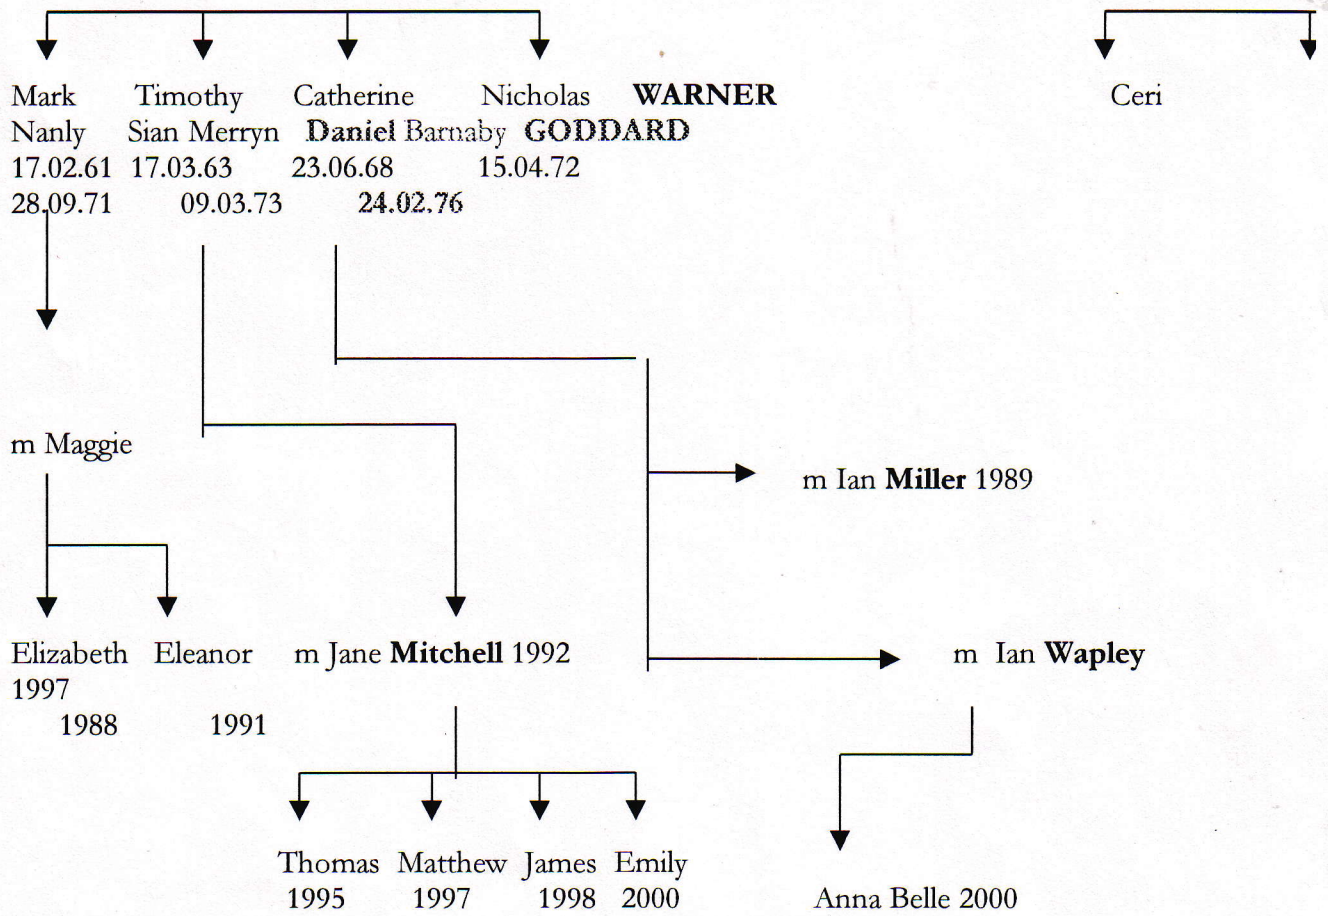

m Charlotte ? c1862

Edwin m 22.02.08 Ivy E RIDGERS c1887/8

4 Children - below

See separate sheet for descendants of Edwin & Ivy GODDARD

Peter WARNER & Edith 'May' GODDARD  
Ernest Goddard & Colleen ACHARD

**John Goddard** bapt 13.09.1771

02.05.1781 Sarah **MARLOW** (13.02.53)

03.08.1739 **John Goddard** remarried

\* Thomas 1820

\*George 1825 Samuel

11.06.37

Peter McALLISTER

B. HOBART

**Arthur** Goddard & Sarah Watts.

19.07.35 18.06.37 06.10.39 14.08.42      24.02.1822 08.02.24 24.06.26 28.09.28 17.10.30 26.05.33

m Elizabeth **SEWRY**  
 See separate sheet for descendants of James Goddard & Elizabeth Sewry

**Page Page numbers of Statistics**

**Harold** 1904 **James** 1909-62 **Gordon** 1912-67 **Herbert** 1914-84 **Douglas** 1917-77

Stella

m Annie MASON

m Mavis  
NI

m Patricia PAGE

m Violet MEASON

**Donald** m 1936 Deidre LEWIN