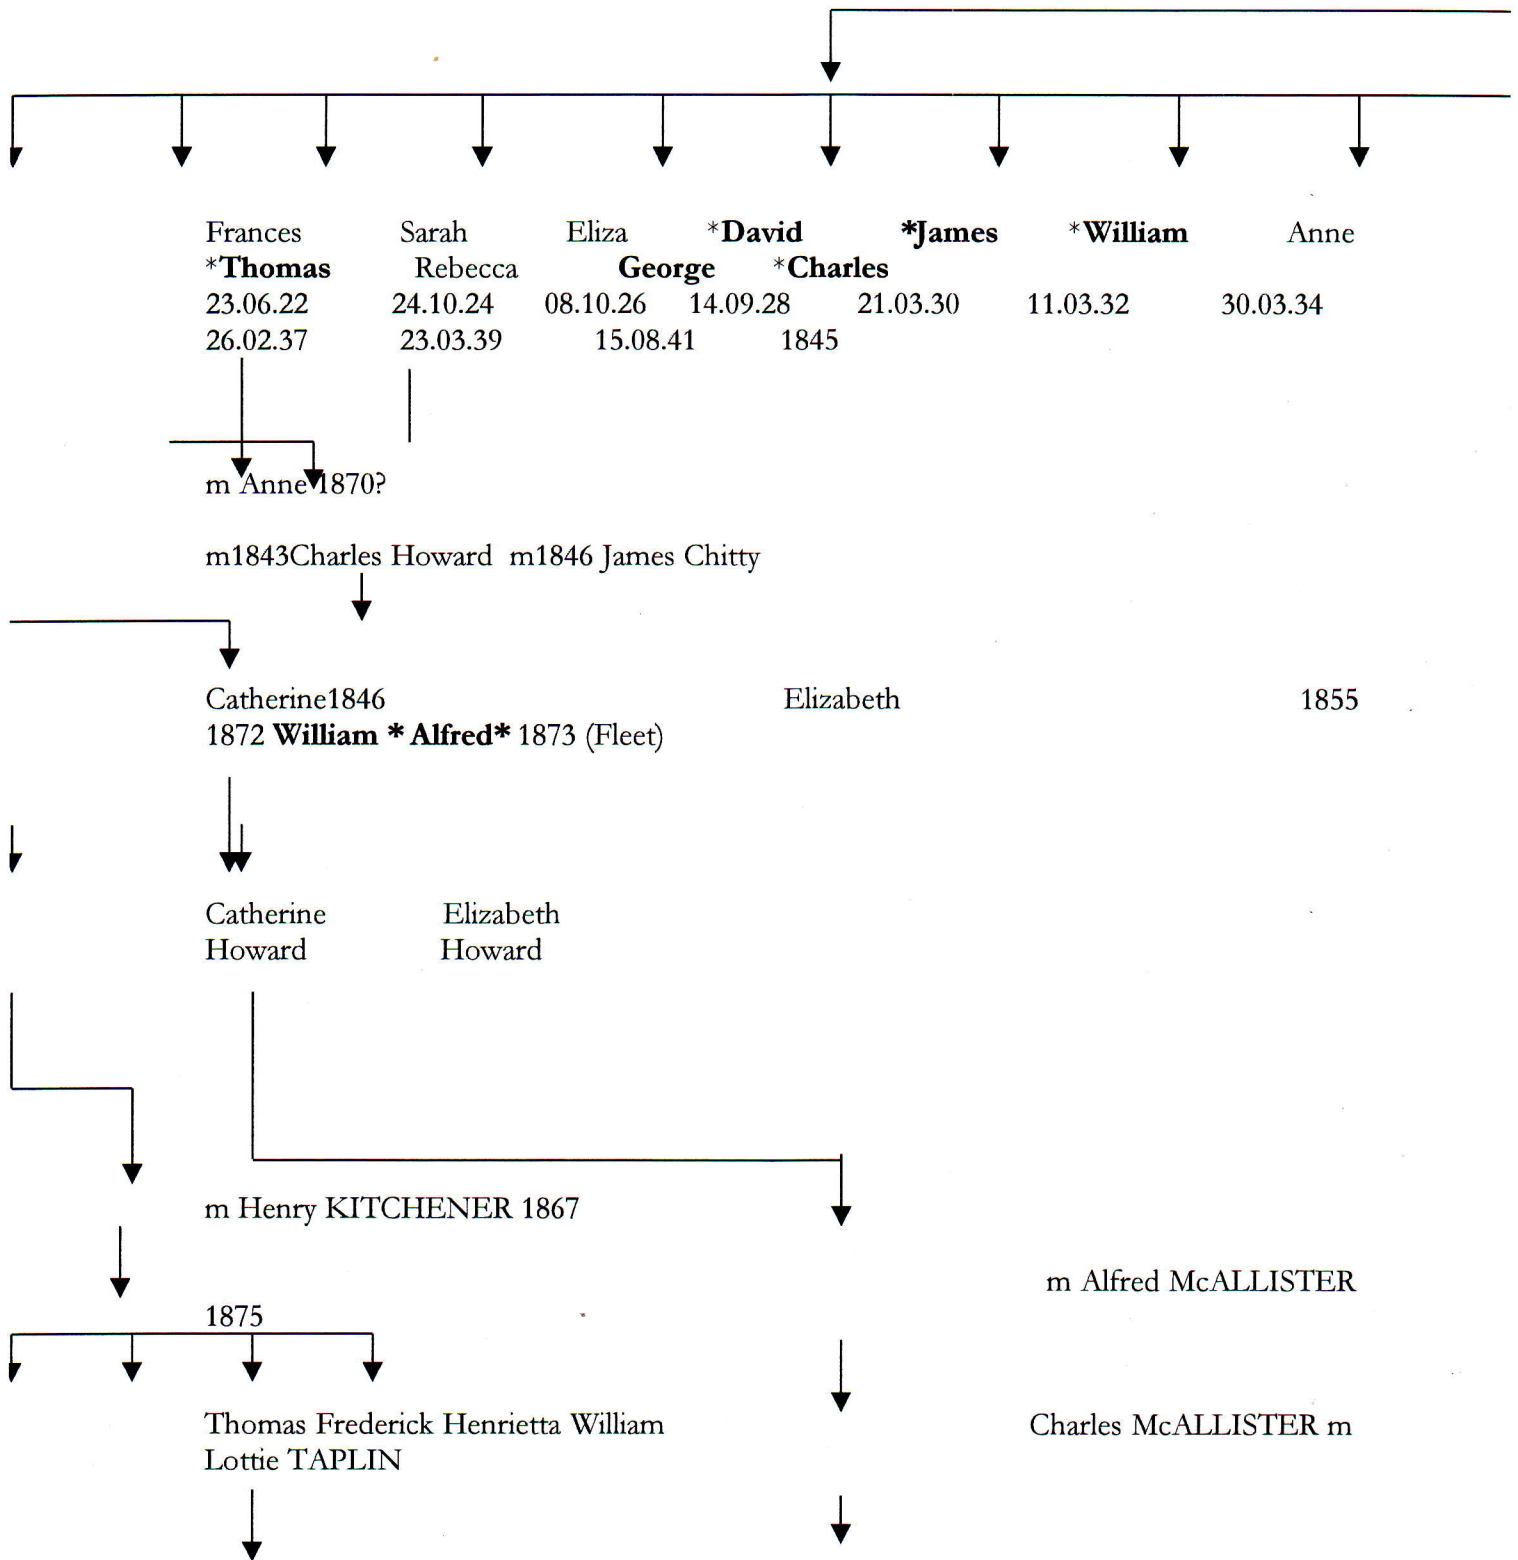

**John Goddard** bapt 13.09.1771

02.05.1781 Sarah **MARLOW** (13.02.53)

03.08.1739 **John Goddard** remarried

\* Thomas 1820

\*George 1825 Samuel

11.06.37

Peter McALLISTER

B. HOBART

**Arthur** Goddard & Sarah Watts.

19.07.35 18.06.37 06.10.39 14.08.42      24.02.1822 08.02.24 24.06.26 28.09.28 17.10.30 26.05.33

m Elizabeth **SEWRY**  
 See separate sheet for descendants of James Goddard & Elizabeth Sewry