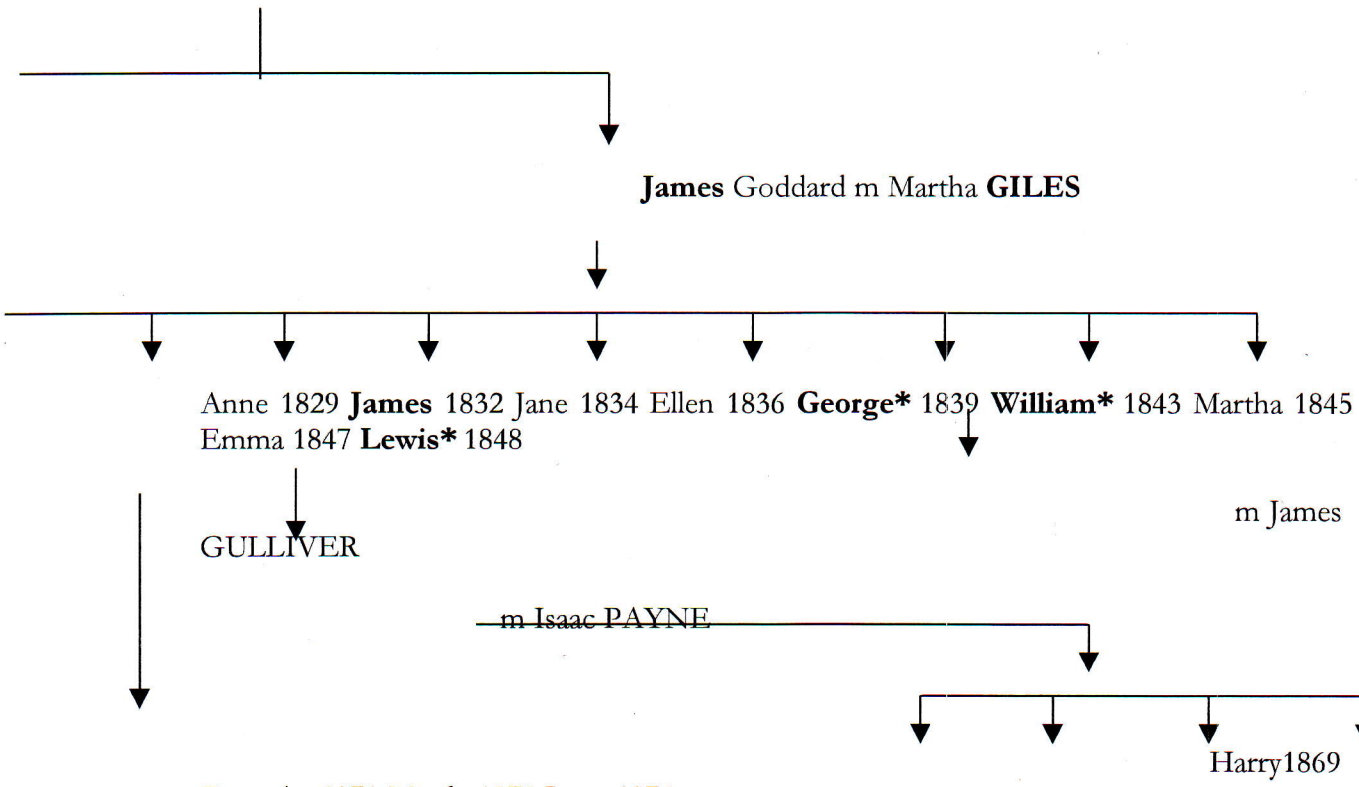

**John Goddard** bapt 13.09.1771

02.05.1781 Sarah **MARLOW** (13.02.53)

03.08.1739 **John Goddard** remarried

\* Thomas 1820

\*George 1825 Samuel

11.06.37

Peter McALLISTER

B. HOBART

1744 **James** Goddard m 22.10 1773, Yateley, Jane **WILLIAMS**

**RIDGERS**

**John** Goddard m 30.01.1802 Harriet

10 Children from union

See separate sheet

See separate sheet for descendants of Arthur Goddard & Sarah Watts and for James Goddard & Martha Giles

**Arthur** Goddard & Sarah Watts.

19.07.35 18.06.37 06.10.39 14.08.42      24.02.1822 08.02.24 24.06.26 28.09.28 17.10.30 26.05.33

m Elizabeth **SEWRY**  
 See separate sheet for descendants of James Goddard & Elizabeth Sewry

**Page Page numbers of Statistics**

**Harold** 1904 **James** 1909-62 **Gordon** 1912-67 **Herbert** 1914-84 **Douglas** 1917-77

Stella

m Annie MASON

m Mavis  
NI

m Patricia PAGE

m Violet MEASON

**Donald** m 1936 Deidre LEWIN